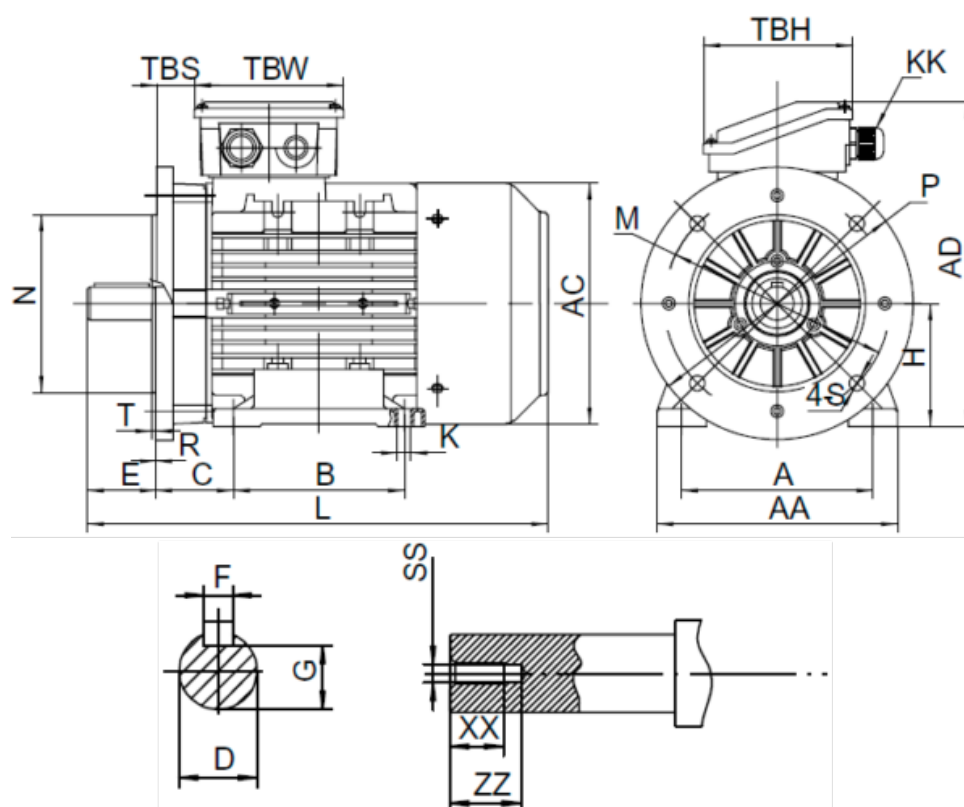

Varenummer: 25180185022740
 Beskrivelse: Kleedrive T3A 160L-2 18.5kw 2800 o/min UL/CSA
 3x400/690V 50 HZ IP55 B5 Eff=92,4%

Mål

A = 254	F = 12	TBW = 148
AA = 314	G = 37	XX = 36
AC = Ø314	H = 160	ZZ = 45
AD = 391	HD = 231	
B = 254	L = 660	
C = 108	SS = M16	
D = Ø42	TBH = 148	
E = 110	TBS = 64	